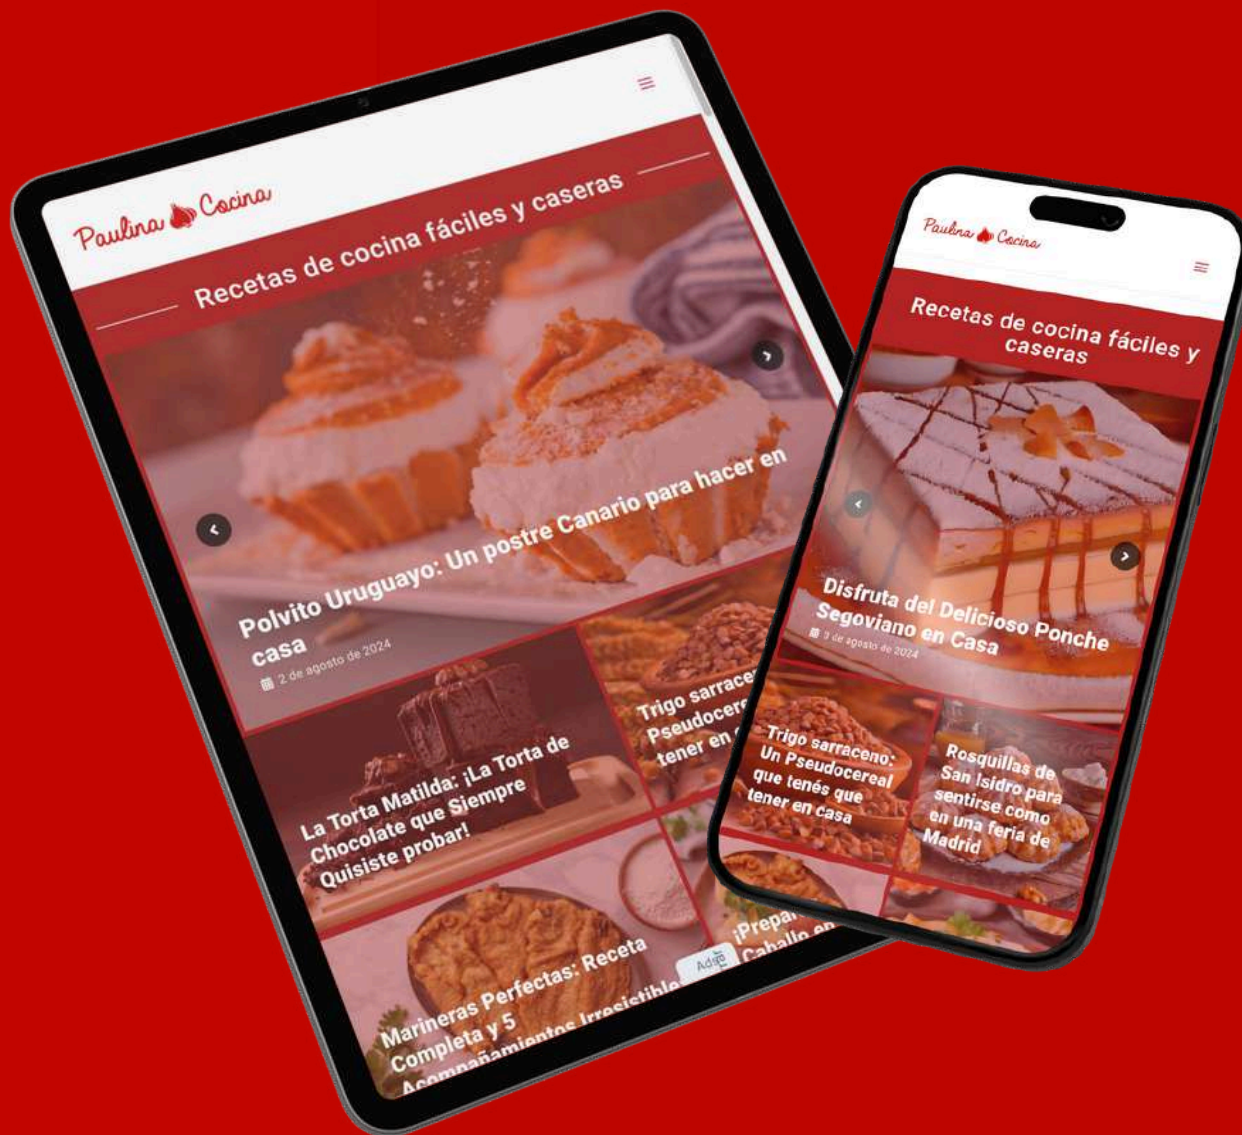

SEGUIDORES EN REDES SOCIALES

TIKTOK
2.3M

YOUTUBE
4.2M

INSTAGRAM
4.5M

FACEBOOK
3M

X
232,9K

TOTAL
14.2M