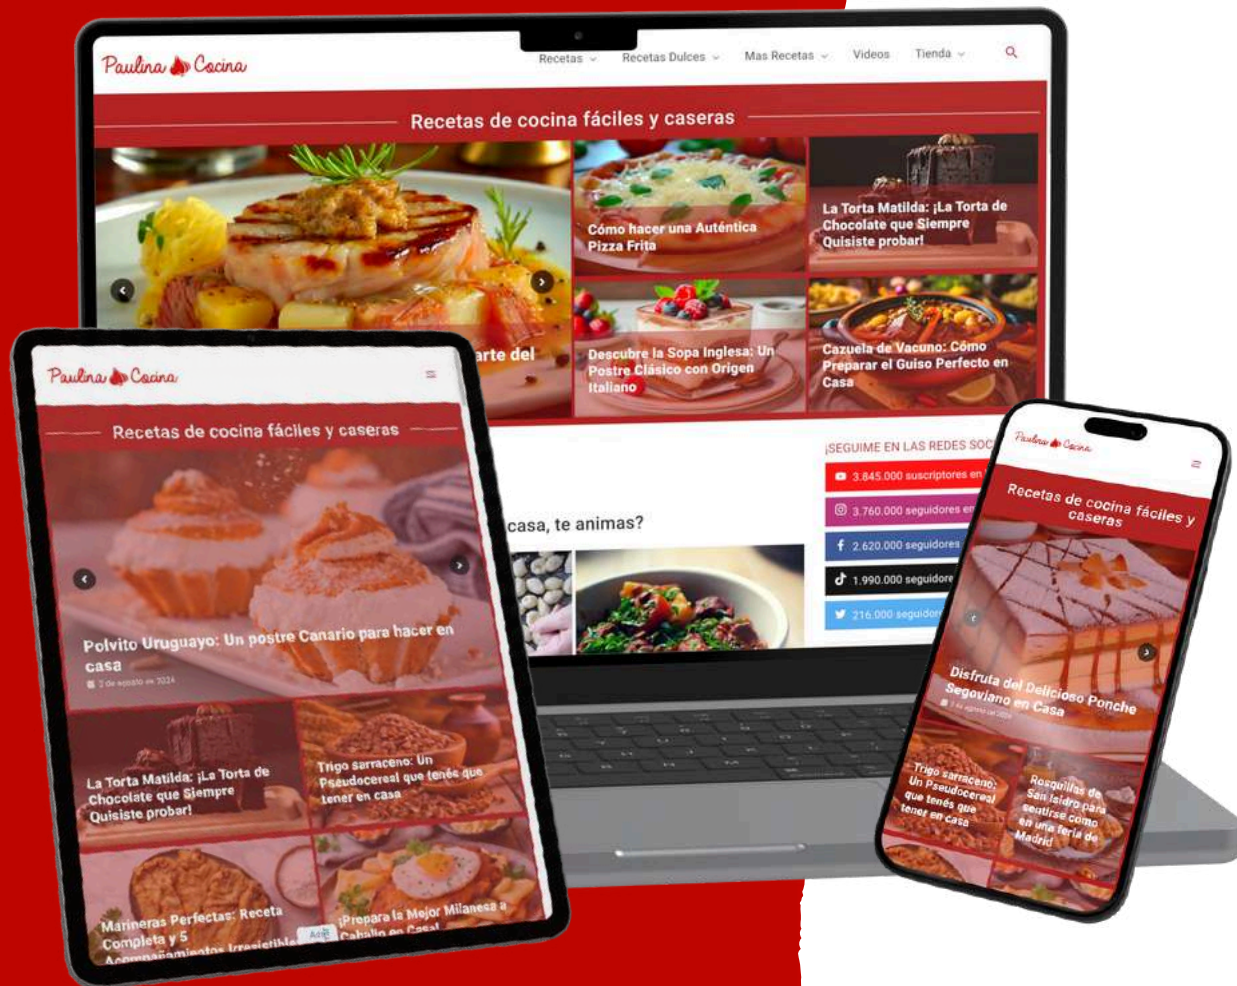

PAULINA  COCINA

Introducción sobre Paulina Cocina

Paulina Cocina, es una influyente creadora de contenido en el ámbito culinario con más de 13 millones de seguidores en diversas plataformas. Su estilo amigable, accesible y divertido le ha permitido ganar una audiencia comprometida y entusiasta. Además, su enfoque en recetas fáciles y consejos prácticos la hace especialmente atractiva para aquellos que buscan productos relacionados con la cocina y la gastronomía